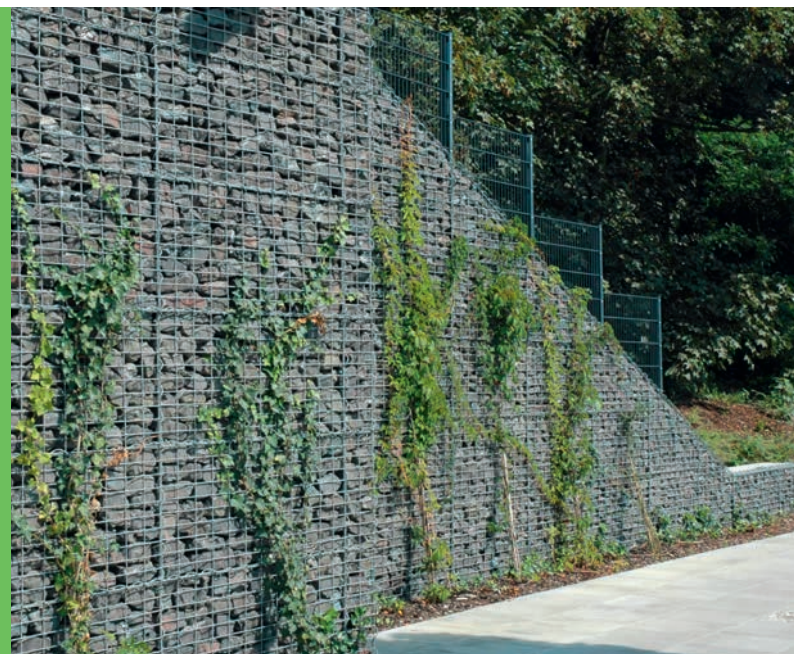

## Hoy Quicky Light 2000®

Der Steinkorb mit dem ästhetischen Hintergrund. Für einfache Wände, Hänge oder Wälle ohne große statische Aufgaben bietet sich unser System **Hoy Quicky Light 2000®** an. Die Drahtkörbe sind **individuell einsetzbar und schnell aufgebaut**.

Mit Steinen befüllt wirken sie auch bei kleinen Mauern und Absätzen **dekorativ**. Immer mehr private Auftraggeber entdecken dieses Produkt als ideales Gestaltungselement für Garten und Außenraum. Zusätzlich **bepflanzt** oder als reiner Steinkorb ist das Produkt immer **sehenswert und preisgünstig**.

## Hoy Quicky Light 2000®

- Unbefüllte Drahtgitterbehälter (Hoy Quicky Light 2000®) mit Spirale.
- Aus elektrisch punktgeschweißten Stahldrahtgittermatten mit einer Drahtzugfestigkeit von  $\geq 450$  N/mm<sup>2</sup>.
- Distanzhalter  $\varnothing$  5,0 mm und Spiralen  $\varnothing$  4,5 mm.
- Alle Teile haben eine Zink-Aluminium-Beschichtung mit einem Aluminiumanteil von  $\geq 10\%$ .
- Korrosionsbeständigkeit von mind. 3000 Std. Salzsprühnebeltest nach DIN EN 9227-NSS.
  
- Abweichende Abmessungen auf Anfrage.
- Drahtstärken: 3,5 mm, 4,5 mm oder 5 mm
- Maschenweite: 5x5 cm, 5x10 cm, 10x10 cm oder 10x10 cm mit Front 5x10 cm