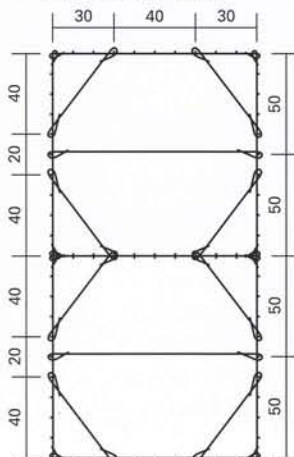

Mögliche Verbundwirkung

3. Schließen des Deckels

- Nach dem Verfüllvorgang Deckel durch Steckstäbe verbinden, benachbarte Korbdeckel mit einbeziehen.

4. Einfüllhilfen

- Um beim Befüllen der Körbe ein Ausbauchen der Frontseite zu verhindern, können Armierungseisen oder Leitern mit Armierungseisen-Bindern an dieser befestigt werden.

STEINKÖRBE

Einzelteile für verschiedene Korbgrößen

Lage der Distanzhalter in der Draufsicht bei einer Korbgröße von Länge x Breite x Höhe = 200 x 100 x 100 cm (ohne Trennwand)

Lage der Distanzhalter in der Draufsicht von 2 miteinander verbundenen Einzelkörben bei einer Korbgröße von Länge x Breite x Höhe = 100 x 100 x 100 cm

Korbgrößen Länge x Breite x Höhe Abmessungen in cm	Gittermattengrößen Gittermattenanzahl										Steckstäbe					Anzahl Distanzhalter		
	300 x 100	300 x 50	200 x 100	200 x 50	150 x 100	150 x 50	100 x 100	100 x 50	50 x 50	300	200	150	100	50	150	100	50	
300 x 300 x 100*	10						6			12			8			30	24	
300 x 200 x 100*	7						4			6	4		6			20	16	
300 x 150 x 100*	2				8					4		8	4		10		8	
300 x 150 x 050*		2			6	2				4		8		4	5		4	
300 x 100 x 100*	4						2			4			8			10	8	
300 x 100 x 050*	2	2						2		4			4	4		5	4	
300 x 050 x 100*	2	2						2		4			4	4			18	
300 x 050 x 050*		4							2	4				8			9	
200 x 200 x 100			7				4					6	14			12	16	
200 x 150 x 100			2		6							4	6	4		6	8	
200 x 150 x 050				2	4	2						4	6		4	3	4	
200 x 100 x 100			4				2					4	8			6	8	
200 x 100 x 050			2	2				2				4	4	4		3	4	
200 x 050 x 100			2	2				2				4	4	4			14	
200 x 050 x 050				4					2			4		8			7	
150 x 150 x 100					6	2						10	4		4		8	
150 x 150 x 050					2	6						10		4	2		4	
150 x 100 x 100					4		2					4	8			4	8	
150 x 100 x 050					2	2		2				4	4	4		2	4	
150 x 050 x 100					2	2		2				4	4	4			12	
150 x 050 x 050						4			2			4		8			6	
100 x 100 x 100							6						12			2	8	
100 x 100 x 050							2	4					8	4		1	4	
100 x 050 x 100							2	4					8	4			10	
100 x 050 x 050								4	2				4	8			5	
050 x 050 x 050									6					12			4	