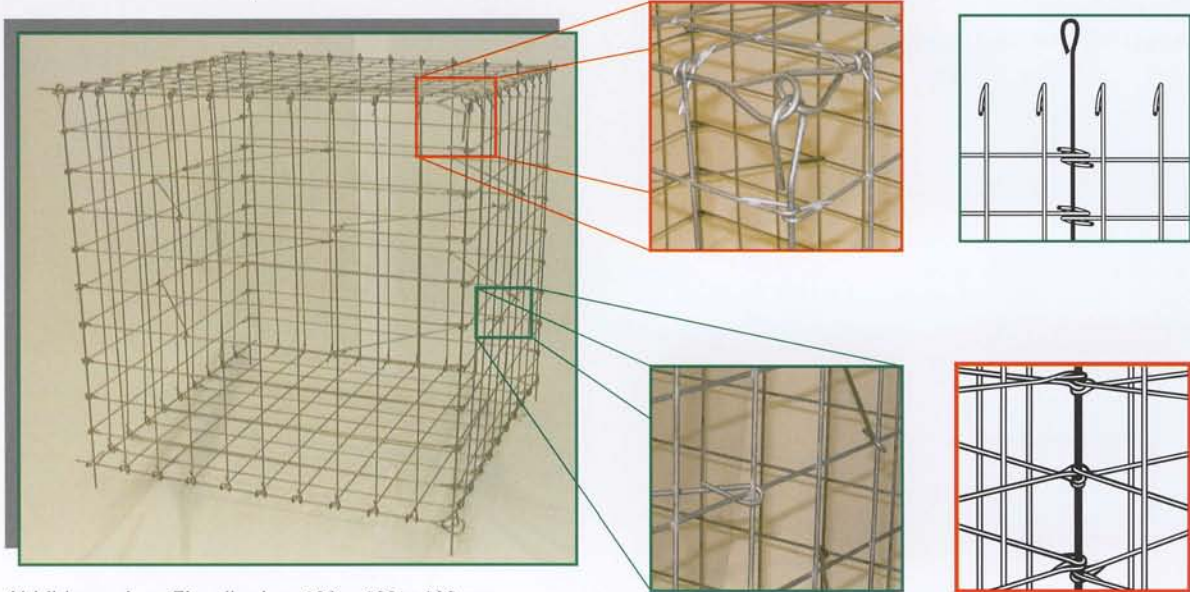

Steinkörbe mit erhöhter Korrosionsbeständigkeit.
Beschichtung: Bezinal[®] 2000
Getestet: 3000 Std. Salzsprühnebeltest nach DIN 50 021 SS

Abbildung eines Einzelkorbes 100 x 100 x 100 cm

1. Zusammenbau des Korbes

- Boden mit den Seitenwänden durch Steckstäbe verbinden, die Böden benachbarter Körbe mit einbeziehen.
- Vorgesehene Trennwände ebenfalls durch Steckstäbe mit dem Boden verbinden.
- Seitenwände hochklappen und diese ebenfalls durch Steckstäbe verbinden, Seitenwände benachbarter Körbe mit einbeziehen.

2. Befüllung des Korbes und Einhängen der Distanzhalter

- Die hohlraumarme Befüllung mit frostsicheren u. druckstabilen Bruchsteinen nur bis zu ca. $\frac{1}{3}$ Höhe durchführen, dann Distanzhalter einhängen.
- Nach einem weiteren Drittel wiederum Distanzhalter einhängen.
- Die Distanzhalter geben dem Korb die erforderliche Stabilität und verhindern eine Verformung der Korbwände.

Mögliche Verbundwirkung

3. Schließen des Deckels

- Nach dem Verfüllvorgang Deckel durch Steckstäbe verbinden, benachbarte Korbdeckel mit einbeziehen.

4. Einfüllhilfen

- Um beim Befüllen der Körbe ein Ausbauchen der Frontseite zu verhindern, können Armierungseisen oder Leitern mit Armierungseisen-Bindern an dieser befestigt werden.