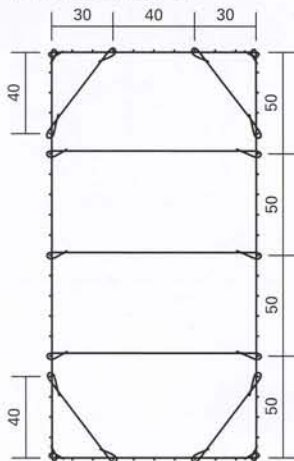

Mögliche Verbundwirkung

3. Schließen des Deckels

- Nach dem Verfüllvorgang Deckel durch Steckstäbe verbinden, benachbarte Korbdeckel mit einbeziehen.

4. Einfüllhilfen

- Um beim Befüllen der Körbe ein Ausbauchen der Frontseite zu verhindern, können Armierungseisen oder Leitern mit Armierungseisen-Bindern an dieser befestigt werden.

STEINKÖRBE

Einzelteile für verschiedene Korbgrößen

Lage der Distanzhalter in der Draufsicht bei einer Korbgröße von Länge x Breite x Höhe = 200 x 100 x 100 cm (ohne Trennwand)

Lage der Distanzhalter in der Draufsicht von 2 miteinander verbundenen Einzelkörben bei einer Korbgröße von Länge x Breite x Höhe = 100 x 100 x 100 cm

Korbgrößen Länge x Breite x Höhe Abmessungen in cm	Gittermattengrößen Gittermattenanzahl										Steckstäbe					Anzahl Distanzhalter		
	300 x 100	300 x 50	200 x 100	200 x 50	150 x 100	150 x 50	100 x 100	100 x 50	50 x 50	300	200	150	100	50	150	100	50	
300 x 300 x 100*	10						6			12			8			30	24	
300 x 200 x 100*	7						4			6	4		6			20	16	
300 x 150 x 100*	2				8					4		8	4		10		8	
300 x 150 x 050*		2			6	2				4		8		4	5		4	
300 x 100 x 100*	4						2			4			8			10	8	
300 x 100 x 050*	2	2						2		4			4	4		5	4	
300 x 050 x 100*	2	2						2		4			4	4			18	
300 x 050 x 050*		4							2	4				8			9	
200 x 200 x 100			7				4					6	14			12	16	
200 x 150 x 100			2		6							4	6	4		6	8	
200 x 150 x 050				2	4	2						4	6		4	3	4	
200 x 100 x 100			4				2					4	8			6	8	
200 x 100 x 050			2	2				2				4	4	4		3	4	
200 x 050 x 100			2	2				2				4	4	4			14	
200 x 050 x 050				4					2			4		8			7	
150 x 150 x 100					6	2						10	4		4		8	
150 x 150 x 050					2	6						10		4	2		4	
150 x 100 x 100					4		2					4	8			4	8	
150 x 100 x 050					2	2		2				4	4	4		2	4	
150 x 050 x 100					2	2		2				4	4	4			12	
150 x 050 x 050						4			2			4		8			6	
100 x 100 x 100							6						12			2	8	
100 x 100 x 050							2	4					8	4		1	4	
100 x 050 x 100							2	4					8	4			10	
100 x 050 x 050								4	2				4	8			5	
050 x 050 x 050									6					12			4	